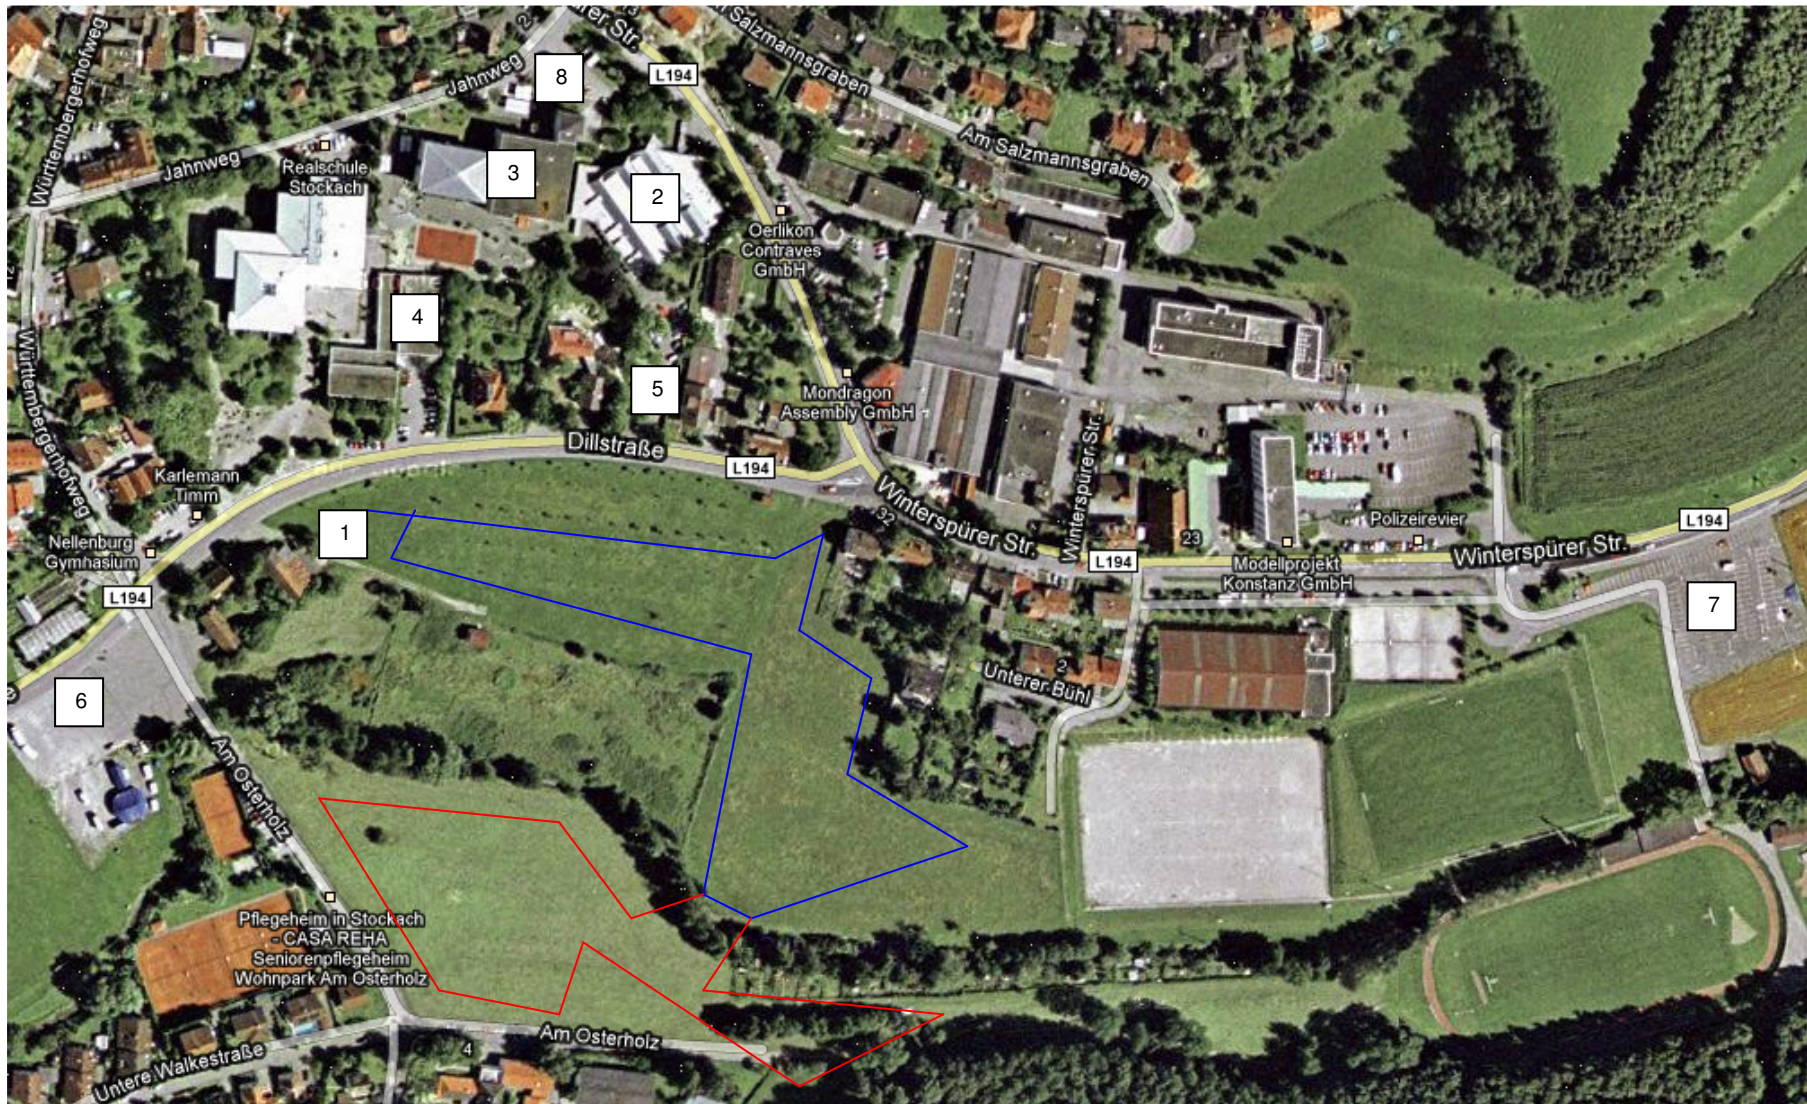

Lageplan

Stand: 09.02.2010

Legende:

kleine Runde: blaue Runde
große Runde: Blaue Runde + rote Runde

1. Start und Ziel
 - Toilettenwagen für Athleten

2. Jahnhalle:
 - Startunterlagen; Nachmeldungen
 - Umkleide/ Duschen Herren
 - Verpflegung
 - Allgemeine Toiletten

3. Realschule:
 - Wettkampfbüro
 - Dopingkontrolle
 - Presse

4. Dillhalle:
 - Umkleide/ Duschen Damen

5. Siegerehrung

6. Parkplatz 1

7. Parkplatz 2

8. Parkplatz 3 (nur VIP)

Hinweis: Die Dillstraße ist am Samstag, den 06.03, für den Durchgangsverkehr gesperrt!!!